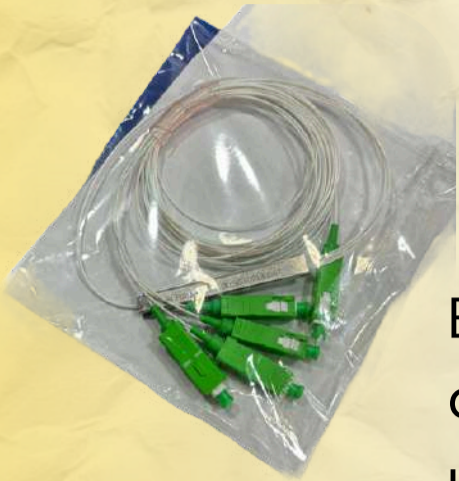

CABLE FLEX

CABLE PODER TIPO 8

El PODER-8 es un cable de alimentación tipo 8, también conocido como cable de alimentación C7.

ADAPTADOR DE SONIDO

0412-4548377

@Mrvsvalencia

SPLITER FIBRA OPTICA

Es un dispositivo que toma una señal y la divide en varias señales; estos suelen usarse en redes de distribución de video, o en redes FTTH.

CABLE RCA HEMBRA

Permite transmitir señales de audio estéreo de alta calidad entre diferentes dispositivos.

CARGADOR DE 5 V-2 A

SPLITER PARA CAMARA

Permite alimentar y conectar una cámara IP a un cable Ethernet que disponga de alimentación Power over Ethernet (PoE)